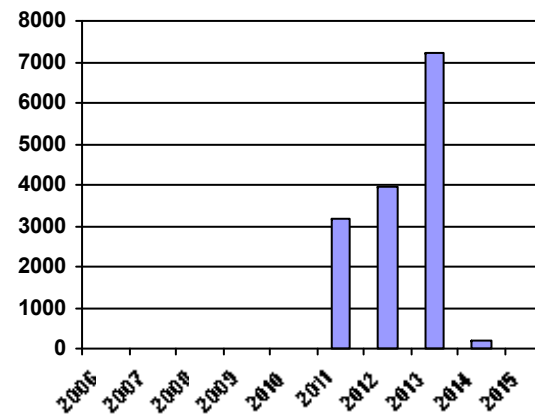

**INGRESSI TOTALI**

**ATTIVITA' DIDATTICHE**

**CARD ATTIVATE**

anno

**2006**

	<b>biglietti interi:</b>	<b>biglietti ridotti:</b>	<b>biglietti gratis:</b>	<b>biglietti altri:</b>	<b>totale ingressi:</b>	<b>presenze attività didattiche:</b>	<b>utilizzo carta museo:</b>	<b>attivazione carta museo:</b>
LUGLIO	4.123	3.669	3.193	783	<b>11.768</b>	0	0	0
AGOSTO	13.783	7.986	2.705	1.237	<b>25.711</b>	0	0	0
SETTEMBRE	16.381	17.225	7.865	8.173	<b>49.644</b>	0	0	0
OTTOBRE	28.807	56.725	11.105	23.866	<b>120.503</b>	0	0	0
NOVEMBRE	25.129	62.568	10.670	26.190	<b>124.557</b>	0	0	0
DICEMBRE	23.363	51.670	9.244	51.879	<b>136.156</b>	0	0	0
	<b>111.586</b>	<b>199.843</b>	<b>44.782</b>	<b>112.128</b>	<b>468.339</b>	0	0	0