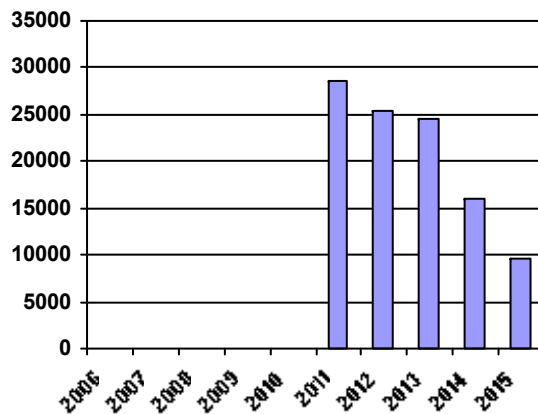

**INGRESSI TOTALI**

**ATTIVITA' DIDATTICHE**

**CARD ATTIVATE**

anno

**2006**

	<b>biglietti interi:</b>	<b>biglietti ridotti:</b>	<b>biglietti gratis:</b>	<b>biglietti altri:</b>	<b>totale ingressi:</b>	<b>presenze attività didattiche:</b>	<b>utilizzo carta museo:</b>	<b>attivazione carta museo:</b>
LUGLIO	4.123	3.669	3.193	783	<b>11.768</b>	0	0	0
AGOSTO	13.783	7.986	2.705	1.237	<b>25.711</b>	0	0	0
SETTEMBRE	16.381	17.225	7.865	8.173	<b>49.644</b>	0	0	0
OTTOBRE	28.807	56.725	11.105	23.866	<b>120.503</b>	0	0	0
NOVEMBRE	25.129	62.568	10.670	26.190	<b>124.557</b>	0	0	0
DICEMBRE	23.363	51.670	9.244	51.879	<b>136.156</b>	0	0	0
	<b>111.586</b>	<b>199.843</b>	<b>44.782</b>	<b>112.128</b>	<b>468.339</b>	0	0	0