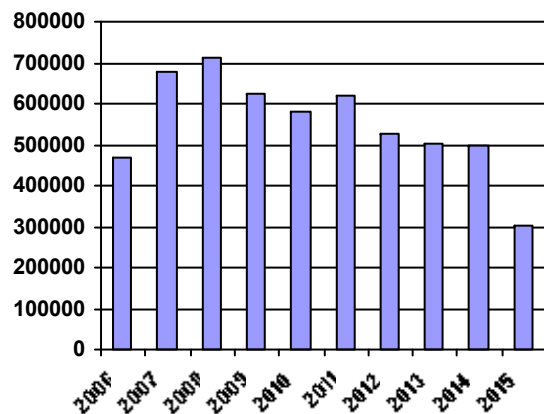

**INGRESSI TOTALI**

**ATTIVITA' DIDATTICHE**

**CARD ATTIVATE**

anno

**2006**

	<b>biglietti interi:</b>	<b>biglietti ridotti:</b>	<b>biglietti gratis:</b>	<b>biglietti altri:</b>	<b>totale ingressi:</b>	<b>presenze attività didattiche:</b>	<b>utilizzo carta museo:</b>	<b>attivazione carta museo:</b>
LUGLIO	4.123	3.669	3.193	783	<b>11.768</b>	0	0	0
AGOSTO	13.783	7.986	2.705	1.237	<b>25.711</b>	0	0	0
SETTEMBRE	16.381	17.225	7.865	8.173	<b>49.644</b>	0	0	0
OTTOBRE	28.807	56.725	11.105	23.866	<b>120.503</b>	0	0	0
NOVEMBRE	25.129	62.568	10.670	26.190	<b>124.557</b>	0	0	0
DICEMBRE	23.363	51.670	9.244	51.879	<b>136.156</b>	0	0	0
	<b>111.586</b>	<b>199.843</b>	<b>44.782</b>	<b>112.128</b>	<b>468.339</b>	0	0	0